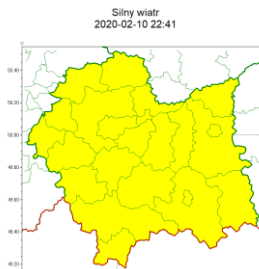

SOZ.5531.4.22.2020

wg rozdzielnika

WOJEWÓDZTWO MAŁOPOLSKIE	
OSTRZEŻENIA METEOROLOGICZNE ZBIORCZO NR 39	
WYKAZ OBOWIĄZUJĄCYCH OSTRZEŻEŃ	
o godz. 22:41 dnia 10.02.2020	
Zjawisko/Stopień zagrożenia	Silny wiatr/1
Obszar (w nawiasie numer ostrzeżenia dla powiatu)	powiaty: bocheński(12), brzeski(12), chrzanowski(12), dąbrowski(12), gorlicki(20), krakowski(13), Kraków(12), limanowski(18), miechowski(11), myślenicki(16), nowosądecki(21), nowotarski(22), Nowy Sącz(18), olkuski(11), oświęcimski(10), proszowicki(13), suski(19), tamowski(13), Tamów(12), tatrzański(19), wadowicki(15), wielicki(13)
Ważność	od godz. 05:00 dnia 11.02.2020 do godz. 18:00 dnia 11.02.2020
Prawdopodobieństwo	85%
Przebieg	Przewiduje się wystąpienie silnego wiatru o średniej prędkości od 25 km/h do 40 km/h, w porywach do 85 km/h z zachodu
SMS	IMGW-PIB OSTRZEGA: WIATR/1 małopolskie (wszystkie powiaty) od 05:00/11.02 do 18:00/11.02.2020 prędkość do 40 km/h, porywy do 85 km/h, W. Dotyczy powiatów: wszystkie powiaty.
RSO	Woj. małopolskie (wszystkie powiaty), IMGW-PIB wydał ostrzeżenie pierwszego stopnia o silnym wietrze
Uwagi	Brak.
Dyżurny synoptyk IMGW-PIB	Lukasz Harasimowicz