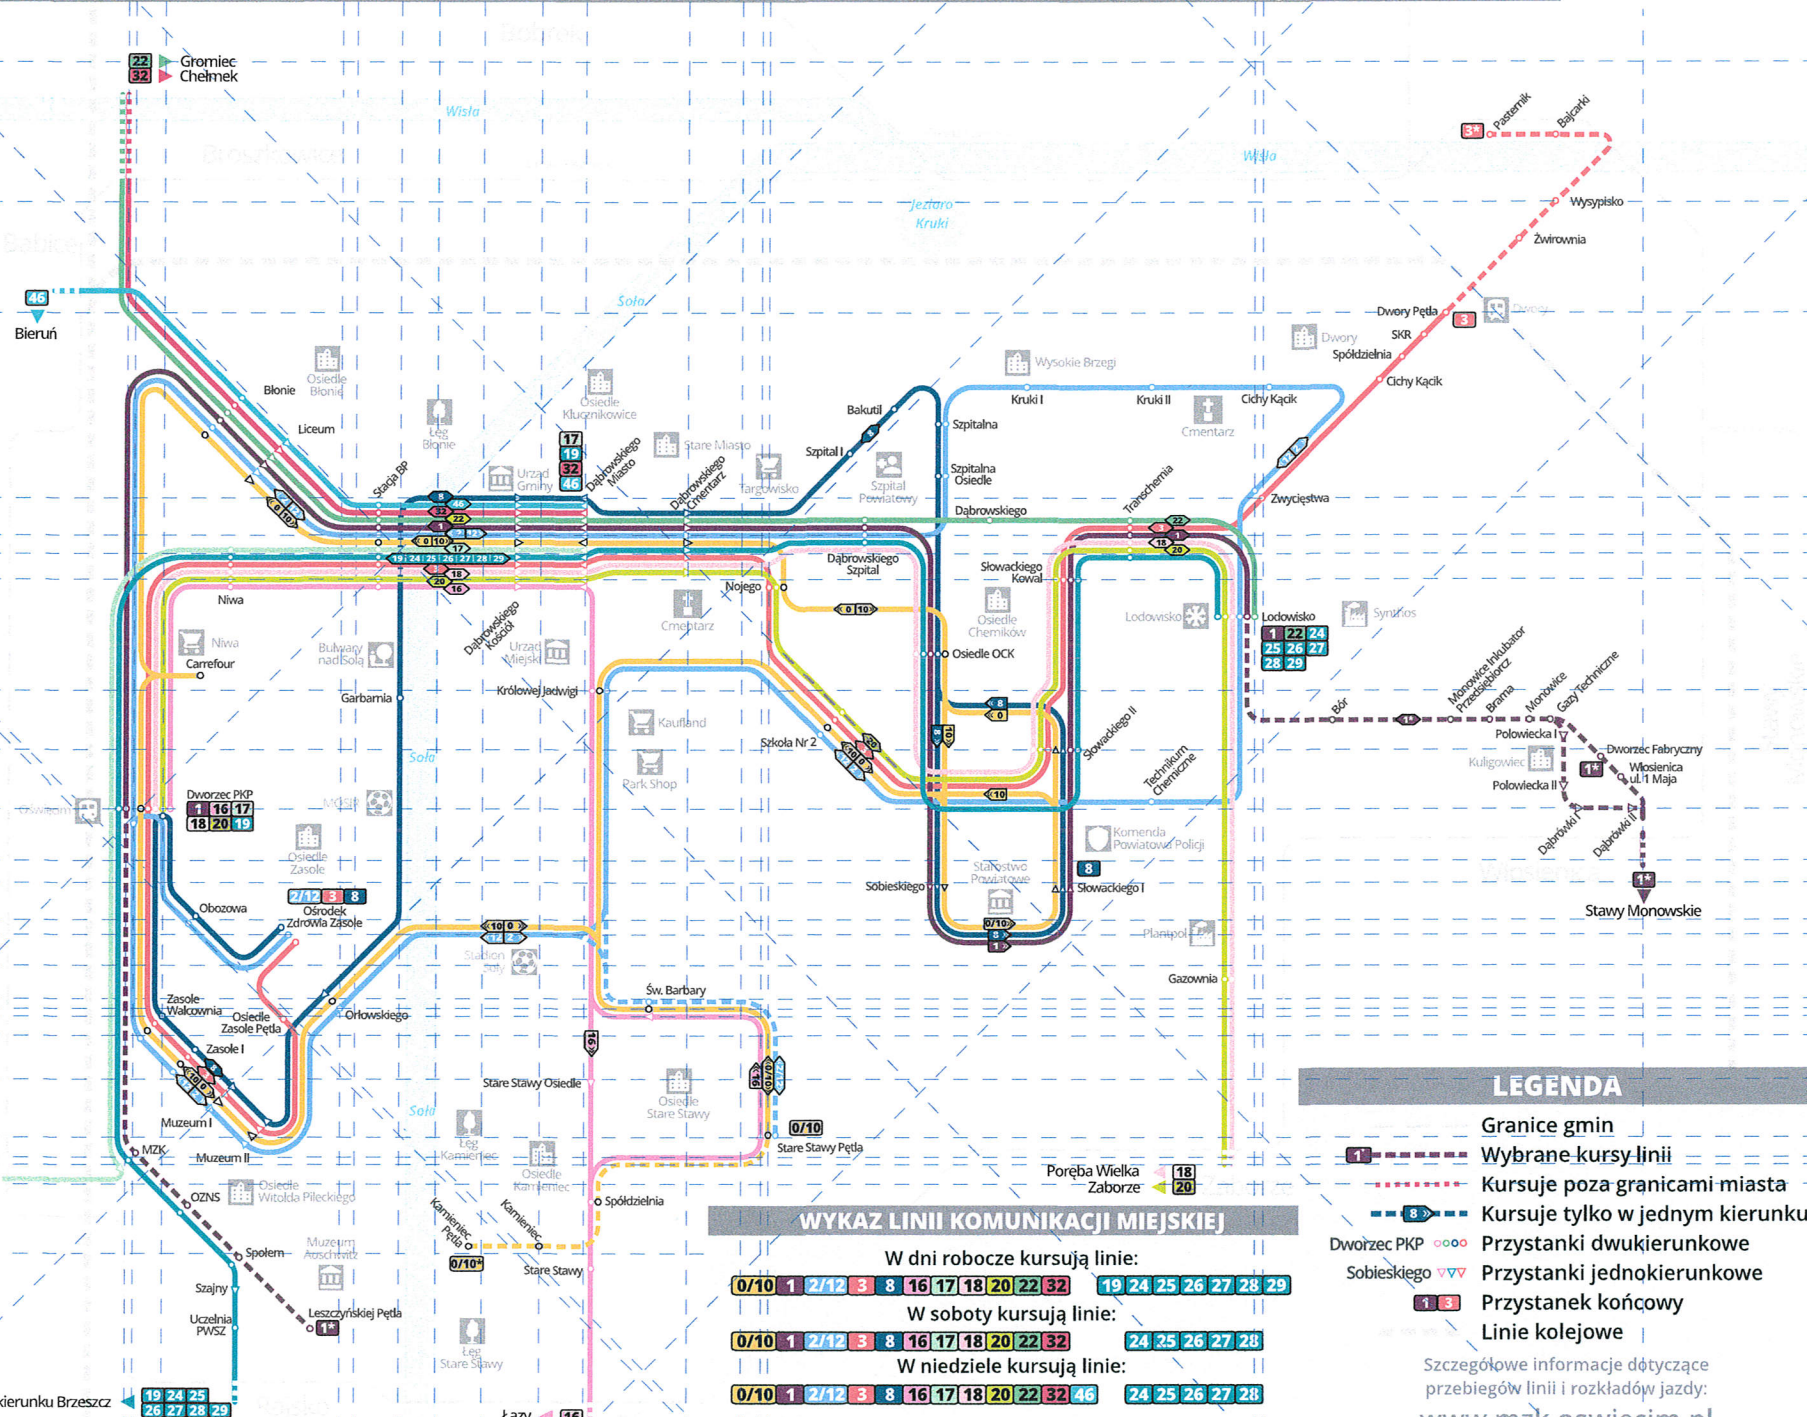

SCHEMAT LINII KOMUNIKACJI MIEJSKIEJ MZK OŚWIĘCIM

LINIE KOMUNIKACJI MIEJSKIEJ

- 0/10** Osiedle Stare Stawy - Dąbrowskiego - Osiedle Stare Stawy
- 1** (Leszczyńskiej) Dworzec PKP - Lodowisko - (Dworzec Fabryczny - Stawy Monowские)
- 4/10** Ośrodek Zdrowia Zasole - Lodowisko - Ośrodek Zdrowia Zasole
- 3** Ośrodek Zdrowia Zasole - Dwory
- 8** Ośrodek Zdrowia Zasole - Osiedle Chemiczków
- 16** Dworzec PKP - Łazy
- 17** Dąbrowskiego - Wola Osiedle
- 18** Dworzec PKP - Poręba Wielka
- 20** Dworzec PKP - Zaborze
- 22** Lodowisko - Chelmek
- 32** Dąbrowskiego - Gromiec
- 46** Dąbrowskiego - Bieruń
- Grupa linii w kierunku Brzeszcze 19, 24, 25, 26, 27, 28, 29
- 19** Brzeszcze - Wilczkowice - (Dworzec PKP - Dąbrowskiego)
- 24** Zasole - Lodowisko
- 25** Wilczkowice - Lodowisko
- 26** Brzeszcze - Lodowisko
- 27** Jawiszowice - Lodowisko
- 28** Zasole - Lodowisko
- 29** Kaniówek - Lodowisko

LEGENDA

- Granice gmin
- Wybrane kursy linii
- Kursuje poza granicami miasta
- Kursuje tylko w jednym kierunku
- Dworzec PKP
- Przystanki dwukierunkowe
- Sobieskiego
- Przystanki jednokierunkowe
- Przystanek końcowy
- Linie kolejowe

WYKAZ LINII KOMUNIKACJI MIEJSKIEJ

- W dni robocze kursują linie: **0/10 1 2/12 3 8 16 17 18 20 22 32 19 24 25 26 27 28 29**
- W soboty kursują linie: **0/10 1 2/12 3 8 16 17 18 20 22 32 24 25 26 27 28**
- W niedziele kursują linie: **0/10 1 2/12 3 8 16 17 18 20 22 32 46 24 25 26 27 28**

Opracowane przez:
TRAKO
PROJEKTY TRANSPORTOWE

Szczegółowe informacje dotyczące przebiegów linii i rozkładów jazdy:
www.mzk.oswiecim.pl