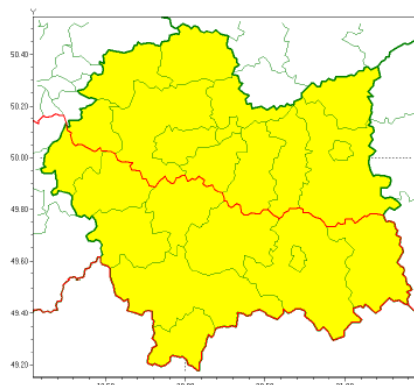

Zasięg ostrzeżeń w województwie

Opady marznące
2018-11-20 07:00

WOJEWÓDZTWO MAŁOPOLSKIE OSTRZEŻENIA METEOROLOGICZNE ZBIORCZO NR 81 WYKAZ OBOWIĄZUJĄCYCH OSTRZEŻEŃ o godz. 07:00 dnia 20.11.2018

Zjawisko/Stopień zagrożenia	Opady marznące/1
Obszar	powiaty: gorlicki, limanowski, myślenicki, nowosądecki, nowotarski, Nowy Sącz, oświęcimski, suski, tatrzański, wadowicki
Ważność	od godz. 17:00 dnia 20.11.2018 do godz. 02:00 dnia 21.11.2018
Prawdopodobieństwo	90%
Przebieg	Prognozuje się wystąpienie miejscami słabych opadów marznącego deszczu oraz mżawki powodujących gołoledź.
SMS	IMGW-PIB OSTRZEŻGA: MARZNAĆCE OPADY/1 małopolskie (10 powiatów) od 17:00/20.11 do 02:00/21.11.2018 marznące opady, drogi śliskie. Dotyczy powiatów: gorlicki, limanowski, myślenicki, nowosądecki, nowotarski, Nowy Sącz, oświęcimski, suski, tatrzański i wadowicki.
RSO	Woj. małopolskie (10 powiatów), IMGW-PIB wydał ostrzeżenie pierwszego stopnia o opadach marznących
Zjawisko/Stopień zagrożenia	Opady marznące/1
Obszar	powiaty: bocheński, brzeski, chrzanowski, dąbrowski, krakowski, Kraków, miechowski, olkuski, proszowicki, tarnowski, Tarnów, wielicki
Ważność	od godz. 20:00 dnia 20.11.2018 do godz. 09:00 dnia 21.11.2018
Prawdopodobieństwo	80%